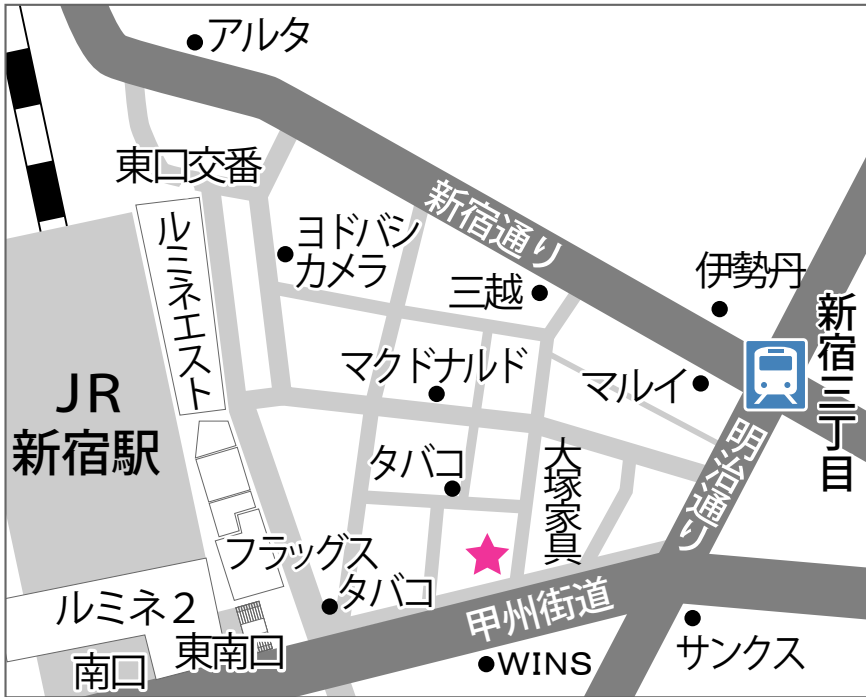

# 新宿ドゥースラー

年中無休

月～木：18時～2時

OPEN HOURS

金・土：18時～4時

日：18時～0時

■ JR「新宿駅」東南口：徒歩2分

■ 東京メトロ丸の内線「新宿三丁目駅」徒歩4分

【宝くじ売場の左側に入口があります】

〒160-0022

東京都新宿区新宿3-35-1

小宮ビル5F

Tel. 03-3356-5674

HP. <http://duusraa.com>

割引  
クーポン

初回来店時に限り **10% OFF**